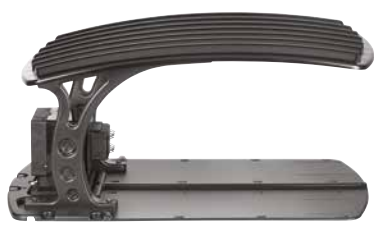

# K-KXL SÉRIA

EXKLUZÍVNA  
6 ROČNÁ  
ZÁRUKA

Ovládací panel  
("S" model)

Modulárny dizajn tela kosačky, ktorá má nezávisle prepojenú prednú kosiacu časť so zadnou trakčnou a výkonovou časťou, zaručuje vysokú trakciu aj na veľmi nerovných povrchoch.