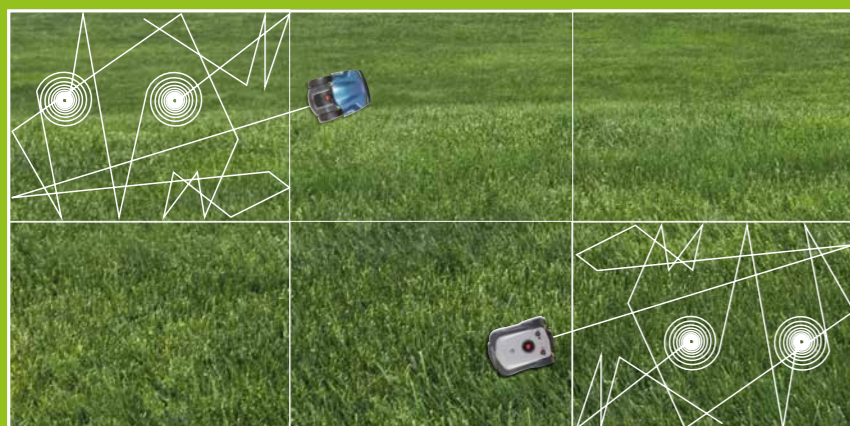

## YARD

SÉRIA

PARKY, ŠPORTOVISKÁ  
A VEĽKÉ ZELENÉ PLOCHY

do 20 000 m<sup>2</sup>

## PREKONÁ KOPCE AJ RÔZNE ÚROVNE.

 Navrhnuté, vyvinuté a vyrobené v Taliansku. Najlepší talianski inžinieri pracujú pre Vás.

Robotické kosačky WIPER sú vhodné na každý trávnik. Zvládnu bez problémov terénne nerovnosti aj výškové rozdiely. Vysokovýkonné motory vyrobené v EU v spolupráci s gumenými kolesami zabezpečujú vysokú trakciu aj na nerovných povrchoch a svahoch až do 75% bez ťažkostí. Roboty zabezpečujú pokosenie na celej ploche vďaka excelentnej výdrž.

Stále pokročilejší systém kosenia v spolupráci s GPS a Dynamickou satelitnou pamäťou (SDM) zlepšuje orientáciu v priestore, v ktorom robot kosí. Vďaka tomuto inovatívnemu systému navigácie v priestore je kosačka schopná rýchlejšie pokosiť danú plochu a preto ani kúsok trávniky nezostane nepokosený. WIPER sa stará o Váš trávnik, zatiaľ kým si užívate svoj vytúžený voľný čas.

## VŠESTRANNÝ PRE VŠETKY TYPY TERÉNU

Model K 60 S je schopný pracovať na rôzne tvarovanom povrchu vďaka unikátnemu systému spojenia prednej a zadnej časti v spolupráci s 3-radovými trakčnými kolesami, ktoré prekonajú nástrahy nerovných trávnikov ľavou zadnou.